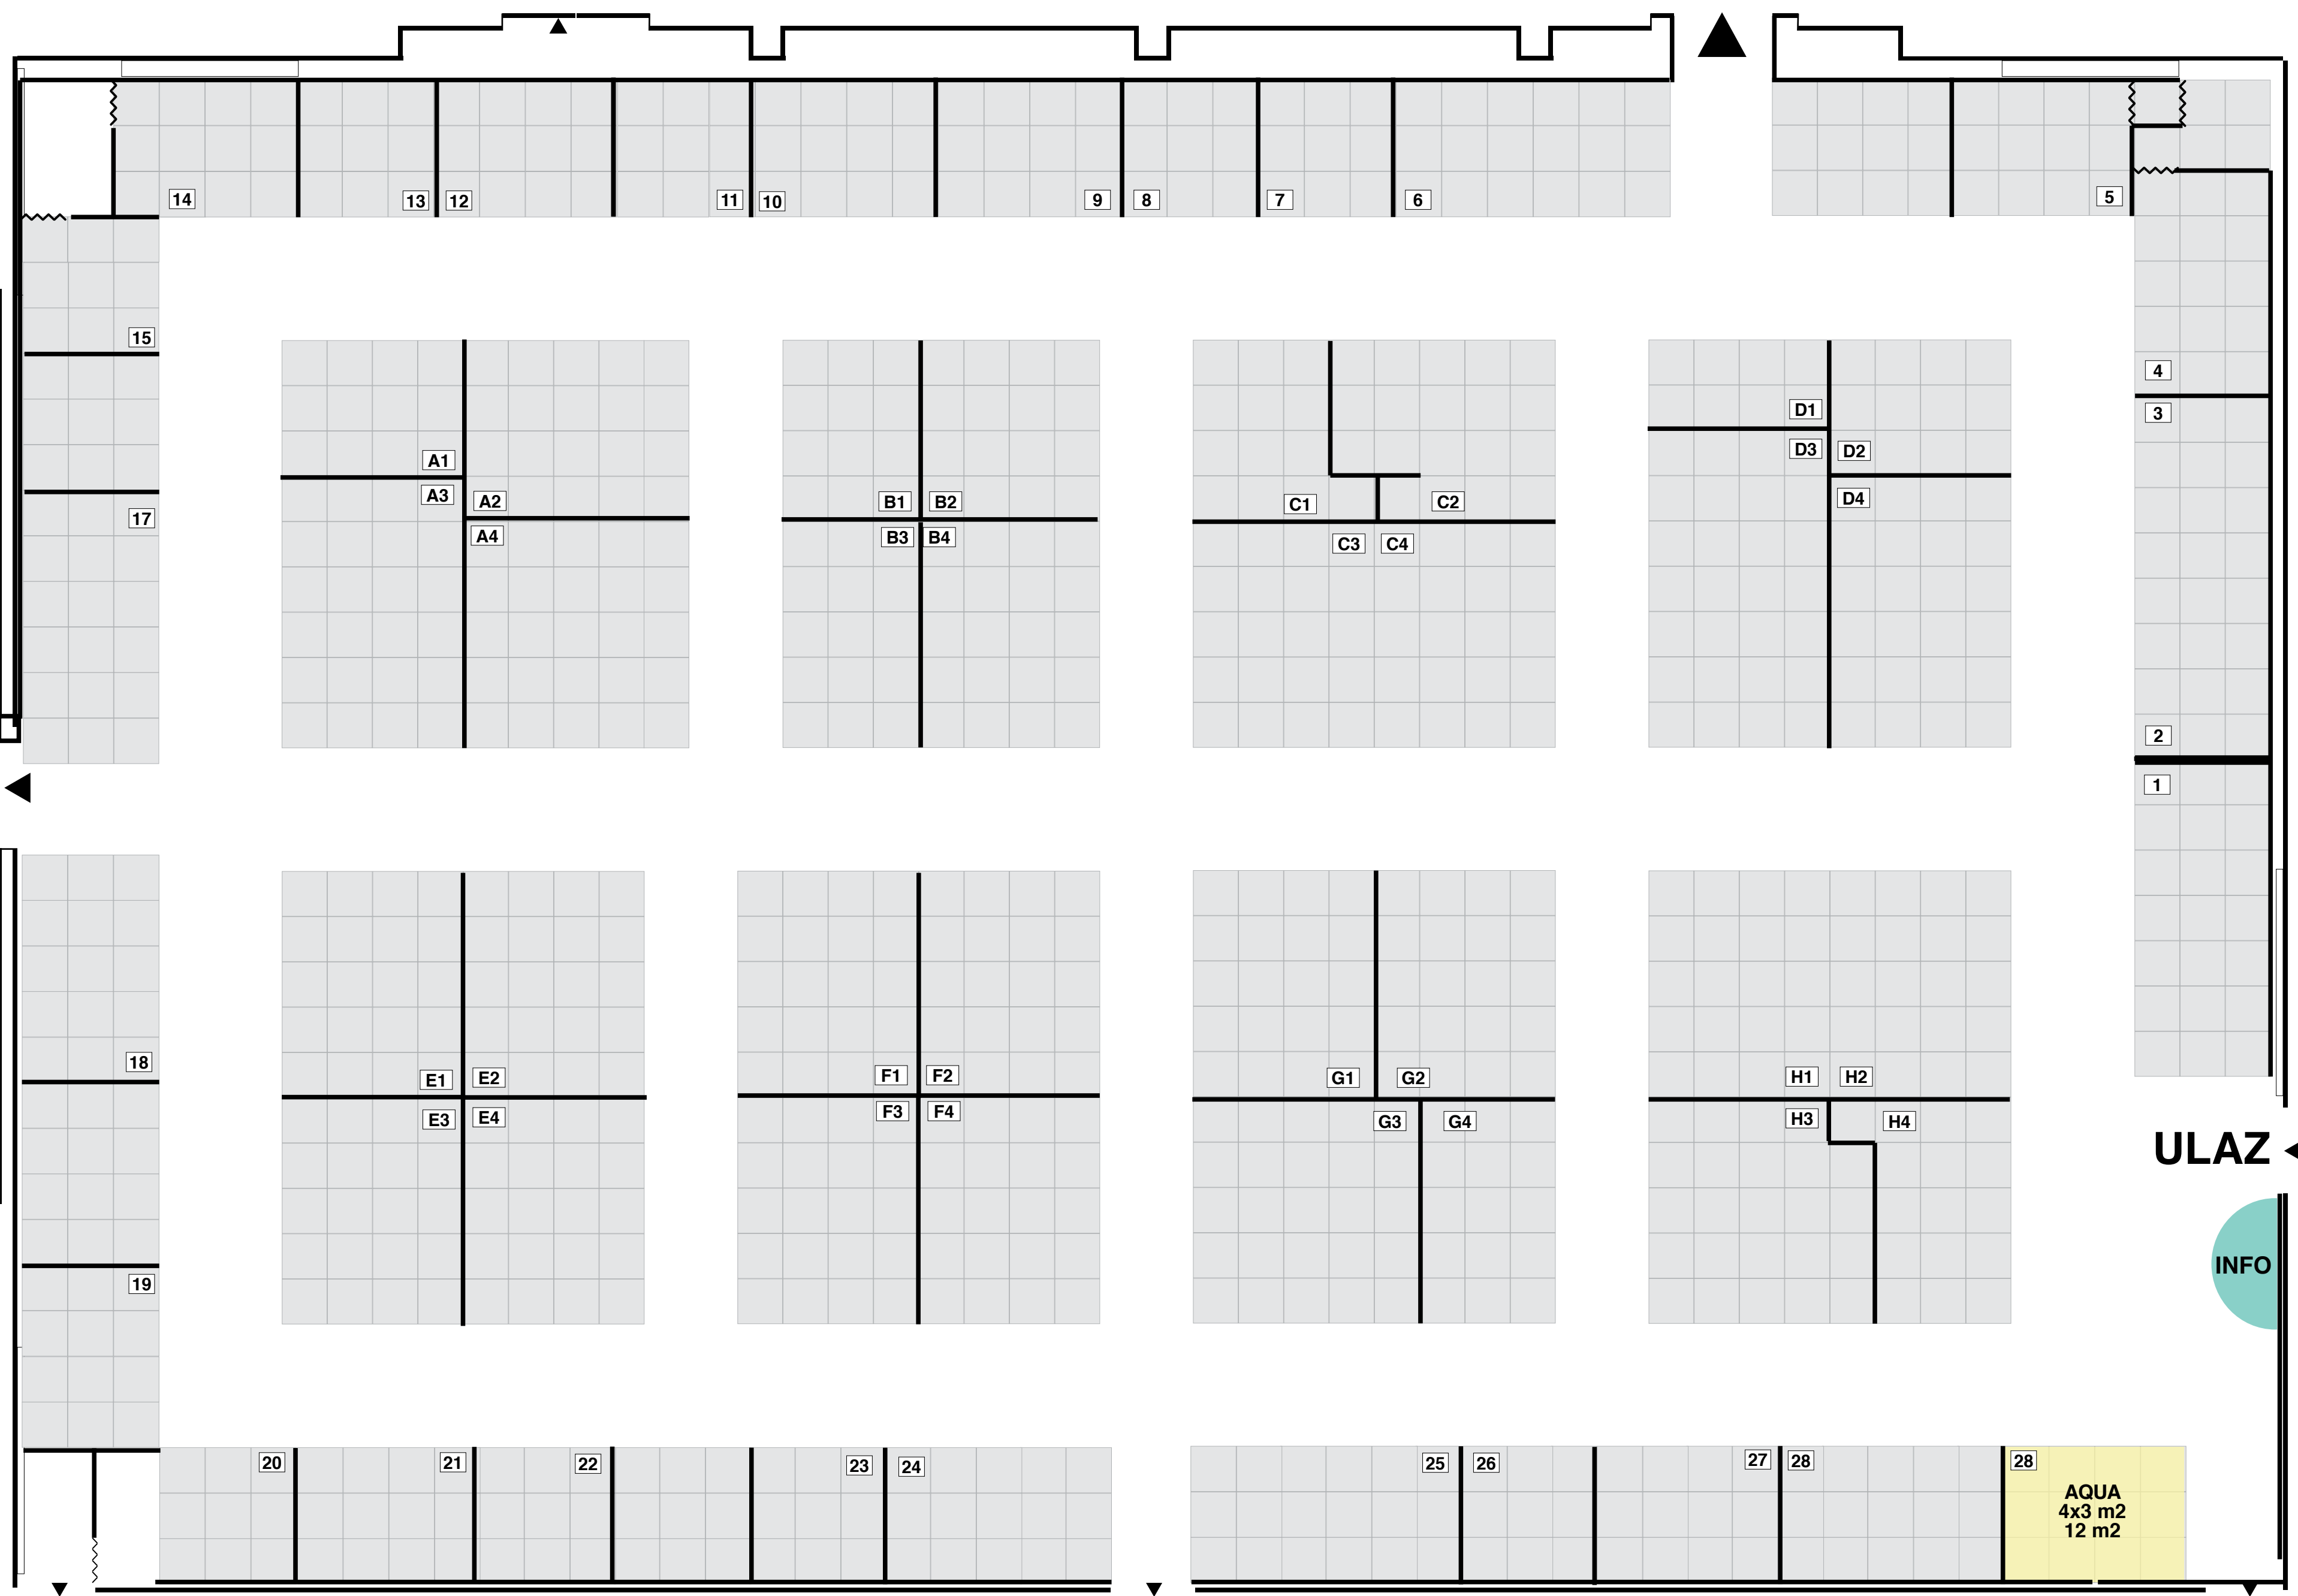

IZLAZ

Toalet

ULAZ

INFO

AQUA
4x3 m2
12 m2